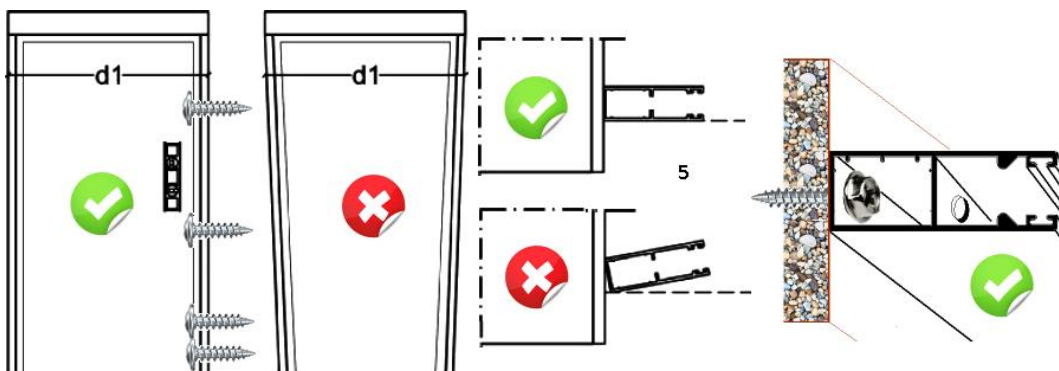

Install the Box & screw the side parts of the Box
All pressure of a rolo goes to the side parts so must be
Very good screwed with the proper screws for the proper material
Concrete brick e.t.c

5. Τοποθετήστε τους οδηγούς (Σχ 3) βάζοντας τους απο κάτω
  Προς τα πανω στην αρχη λοξά μέσα στα ποδια του κουτιού
  Οι γλυστρες να κουμπώσουν στον Οδηγο σωστά.
  Install drivers (Section 3) inclined at first to the foots of Box
  Attention to sliders must apply correct to Drivers

6. Βιδώστε τους οδηγούς με χρήση αλφαδιού
  Το πλήθος βιδών (κατ ελάχιστο) (Σχ 5)
  Screw drivers use spirit level
  Mind the quantitie of screws min (Section 5)

7. Ρύθμιση του μοτερ (ήδη ρυθμιζμενο απο το εργοστάσιο)
  Δέστε το έντυπο του εκάστοτε κινητήρα
  Motor regulation (all ready regulated from Factory)
  But if in case needed read motor brochure
8. Ρύθμιση και συντονισμός του Πίνακα αυτοματισμού
  Δείτε το Φύλλάδιο οδηγιών του Πίνακα
  Coordination & regulation for Automation Board
  See Data brochure