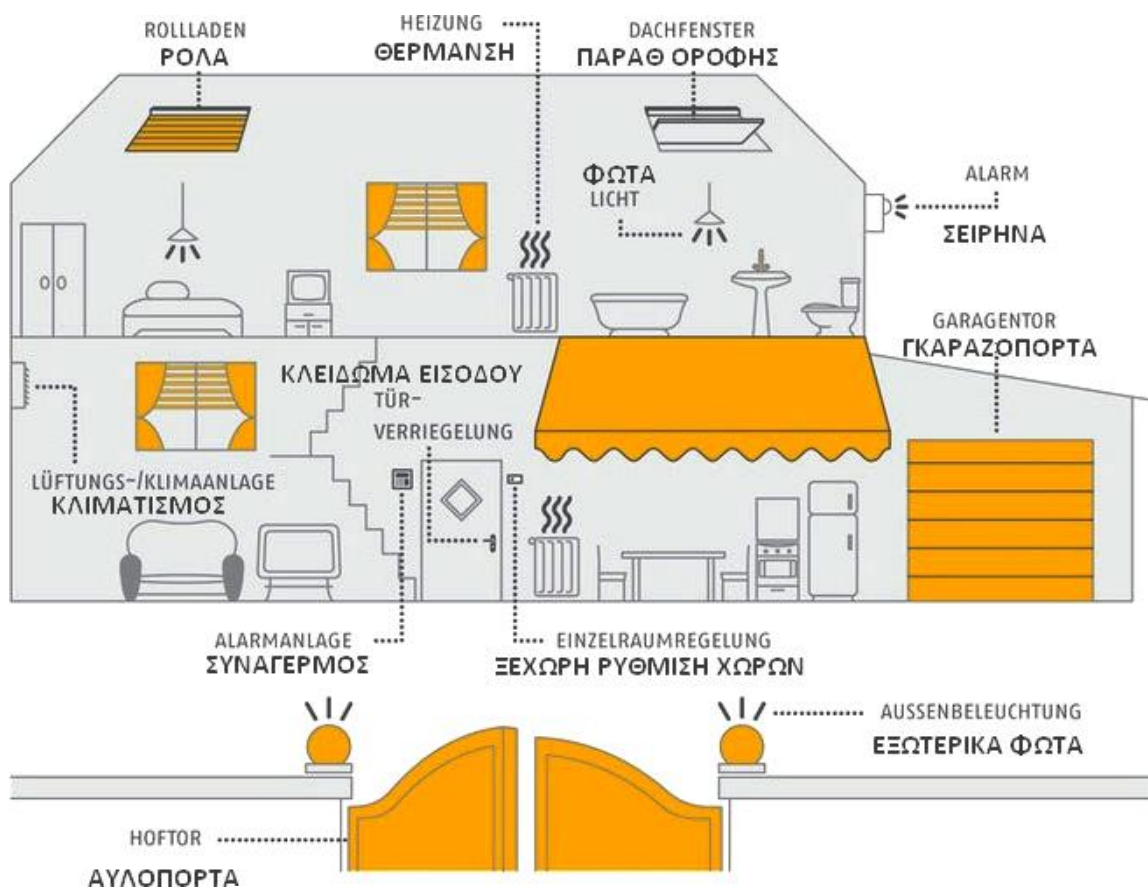

Τεχνολογίες και συμβατότητα

Οι ασύρματες τεχνολογίες της Somfy διευκολύνουν τη διαχείριση του σπιτιού σας, παρέχοντάς σας περισσότερη άνεση & ασφάλεια. Τα ηλεκτροκίνητα προϊόντα επικοινωνούν έτσι μεταξύ τους, ασύρματα, χρησιμοποιώντας ενσωματωμένη τεχνολογία ραδιοκυμάτων. Αυτό σημαίνει ότι ο εξοπλισμός μπορεί να ομαδοποιηθεί και να ελεγχθεί συλλογικά από τηλεχειριστήριο ή λύσεις αυτοματισμού. Τα συστήματά μας με δυνατότητα κλιμάκωσης σας επιτρέπουν να προσθέσετε εξοπλισμούς καθώς εξελίσσονται οι ανάγκες και ο προϋπολογισμός σας, χωρίς να διακόψετε την αρχική εγκατάσταση.

Τώρα είναι η ώρα να μεταβείτε σε ένα συνδεδεμένο σπίτι, διατηρώντας παράλληλα την αρχική ολοκληρωμένη όψη του συστήματος